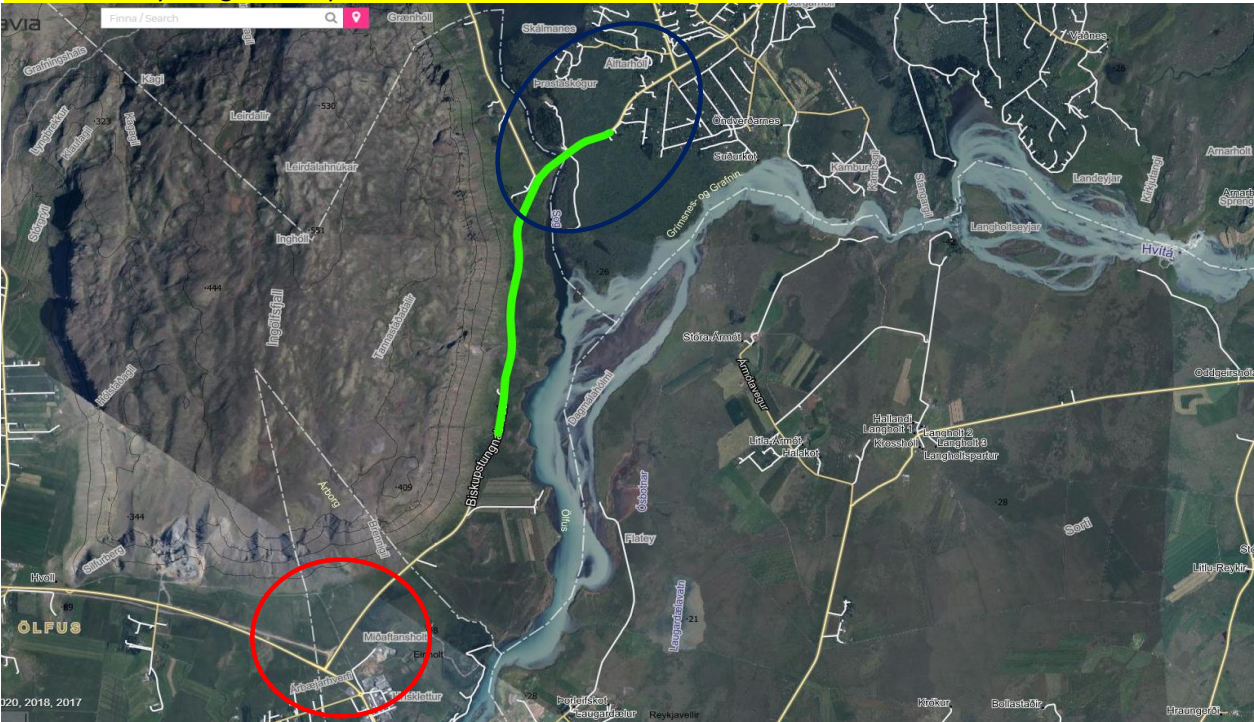

Lokunarplan -Colas Ísland

Kaflanúmer: 8.0.79	Verkkaupi: Vegagerðin.	Dagsetning:
Kaflaheiti:	Biskupstungnabraut 35-01, Hringvegur (1-d6) - [..sveitarfélagsmörk..]	

Hringvegur, Biskupstungnabraut-Pingvallavegur.
Yfirlitsmynd og lokunarplan. H1+V1.

Kaflinn er 4.000m langur og verður Biskupstungnabraut alveg lokað milli Suðurlandsvegur og Pingvallavegar. Hjáleið verður um Suðurlandsveg, Skeiðaveg, Skálholtsveg og Biskupstungnabraut. Upplýsingamerkjum og hjáleiðum verður dreift um víða sem sjá má betur á bls.2.

Hringvegur-Biskupstungnabraut.

Biskupstungnabraut verður lokað við gatnamót að Suðurlandsvegi.