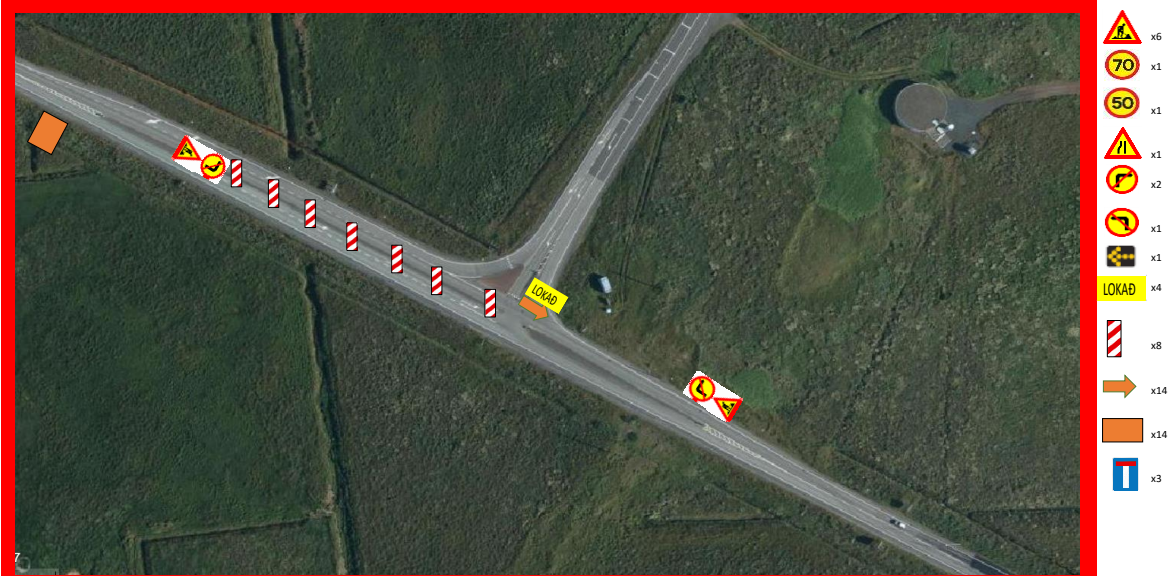

Lokunarplan -Colas Ísland

Kaflanúmer: 8.0.79	Verkkaupi: Vegagerðin.	Dagsetning:
Kaflaheiti:	Biskupstungnabraut 35-01, Hringvegur (1-d6) - [..sveitarfélagsmörk..]	

Hringvegur, Biskupstungnabraut-Pingvallavegur.
Yfirlitsmynd og lokunarplan. H1+V1.

Kaflinn er 4.000m langur og verður Biskupstungnabraut alveg lokað milli Suðurlandsvegur og Pingvallavegar. Hjáleið verður um Suðurlandsveg, Skeiðaveg, Skálholtsveg og Biskupstungnabraut. Upplýsingamerkjum og hjáleiðum verður dreift um víða sem sjá má betur á bls.2.

Hringvegur-Biskupstungnabraut.

Biskupstungnabraut verður lokað við gatnamót að Suðurlandsvegi.