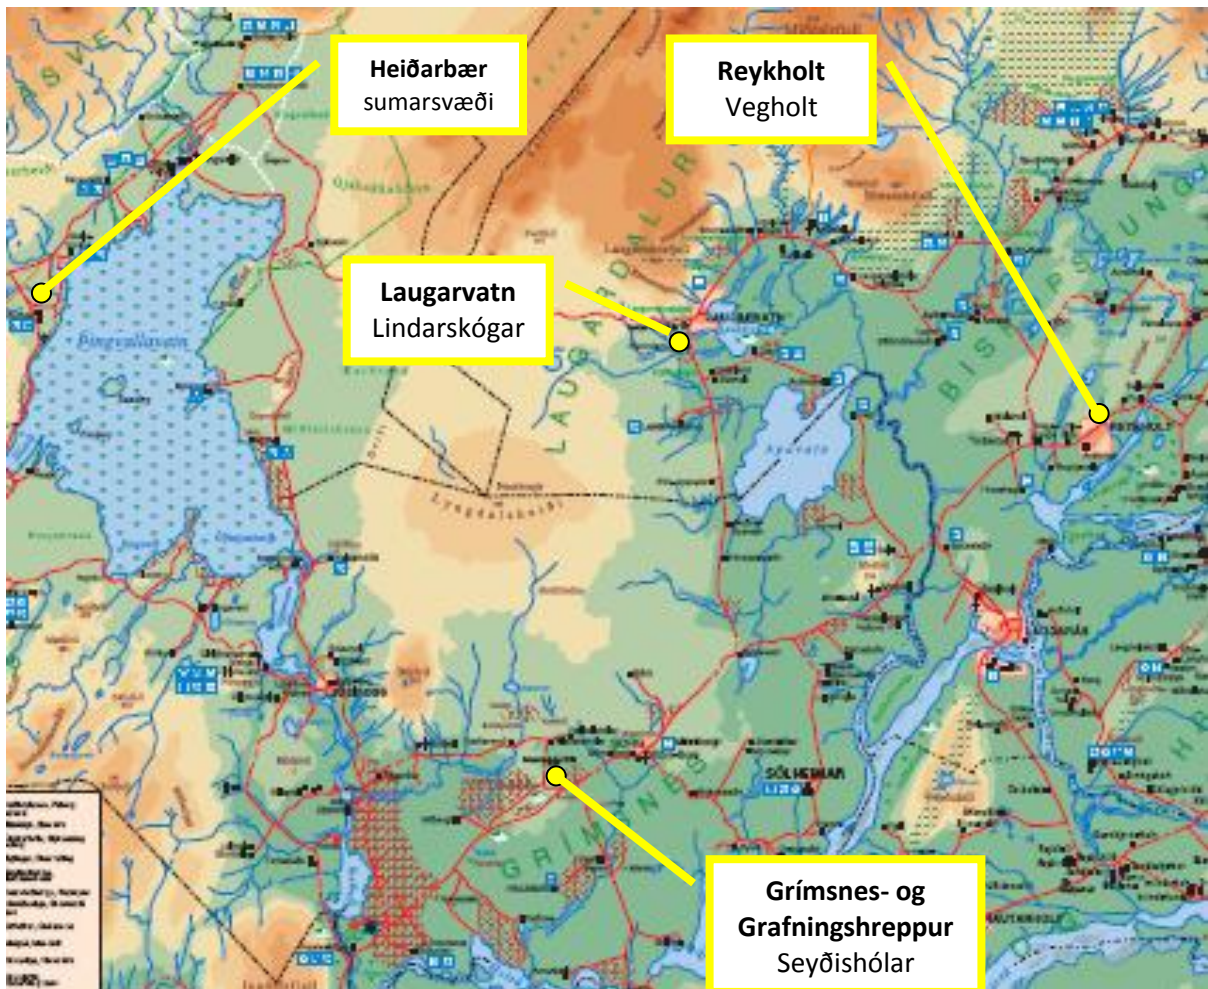

Staðsetning móttökustöðva úrgangs

Opnunartími móttökustöðva:

Opnunartími móttökustöðva frá 01.01.10 til 30.04.10

	Heiðarbær	Lindarskógar	Seyðishólar	Vegholt
Mánudagur	Lokað	Lokað	Lokað	16:00 - 18:00
Þriðjudagur	Lokað	16:00 - 18:00	16:00 - 18:00	Lokað
Miðvikudagur	Lokað	Lokað	Lokað	16:00 - 18:00
Fimmtudagur	Lokað	16:00 - 18:00	16:00 - 18:00	Lokað
Föstudagur	Lokað	Lokað	16:00 - 18:00	13:00 - 15:00
Laugardagur	Lokað	14:00 - 16:00	14:00 - 17:00	14:00 - 16:00
Sunnudagur	Lokað	14:00 - 16:00	14:00 - 17:00	14:00 - 16:00